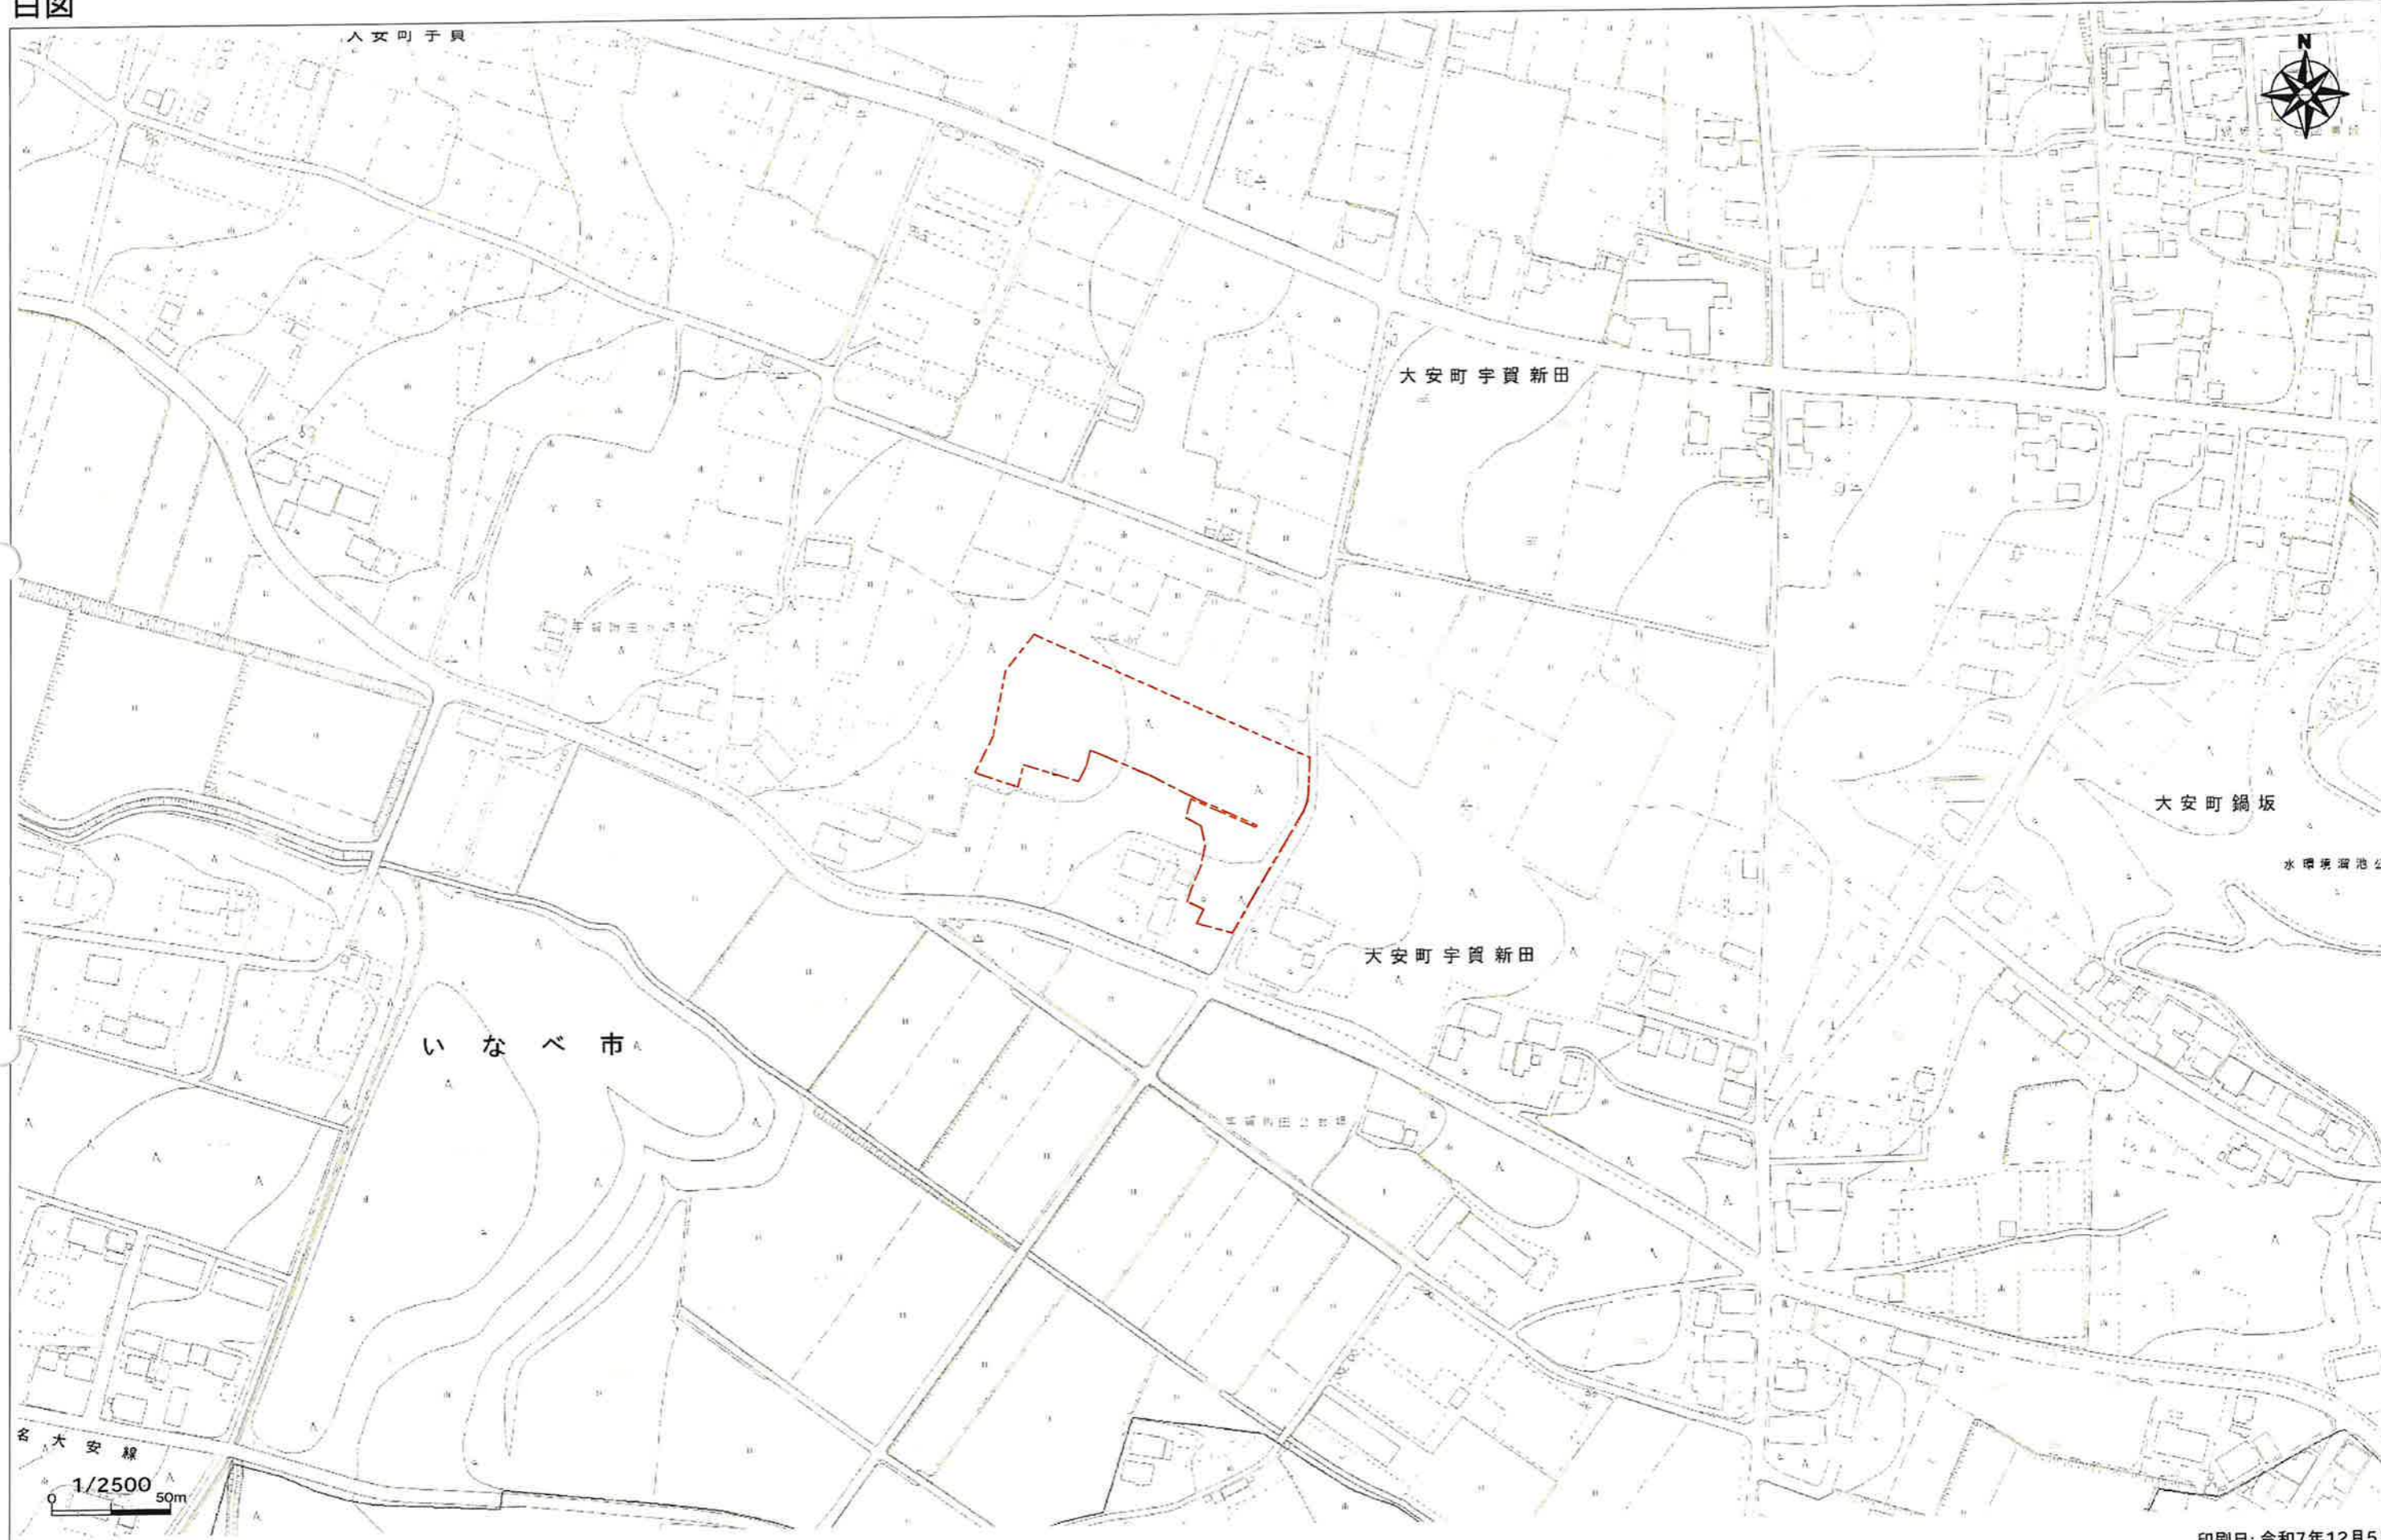

八女町子貝

大安町宇賀新田

大安町鍋坂

水環湧池公

大安町宇賀新田

いなべ市

名大安線  
1/2500  
50m